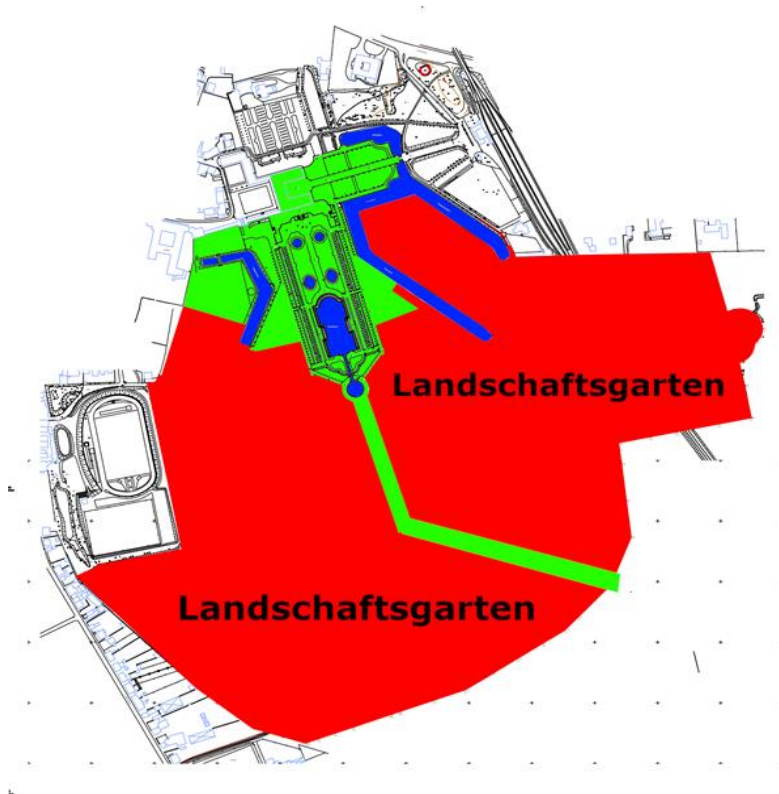

Freigabe der Alleeverbindung zwischen den Schlössern Augustusburg und Falkenlust

Wir freuen uns, dass der Verbindungsweg von Schloss Augustusburg über die Alleen nach Schloss Falkenlust ab Freitag, 2. Oktober, 13 Uhr, wieder geöffnet ist:

Die anderen Teile des Landschaftsgartens bleiben bis zur Beendigung der notwendigen Schnitтарbeiten aufgrund einer akuten Gefährdung der Verkehrssicherheit (Totholz; unvorhersehbarer Ast- und Baumbruch infolge diverser Erkrankungen) geschlossen.

Wir weisen Sie ausdrücklich darauf hin, dass das Verlassen der geöffneten Wege strengstens verboten ist: Es besteht Lebensgefahr!

Ihre Schloßserverwaltung

Brühl, 1. Oktober 2020